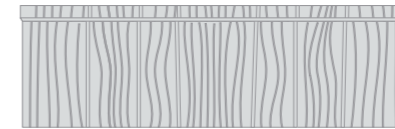

A Lindab Roca cserepek előnyei:

- elegánsak és ellenállóak
- új építményekhez és felújításokra
- könnyen szerelhetők és karbantarthatók
- alacsony tömeg
- természetes színek
- garancia
- magas minőség

Roca Toscana®