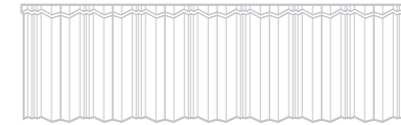

Roca Serena®