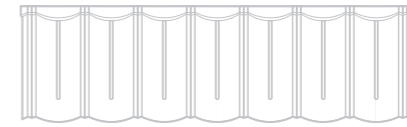

Roca Rustica®